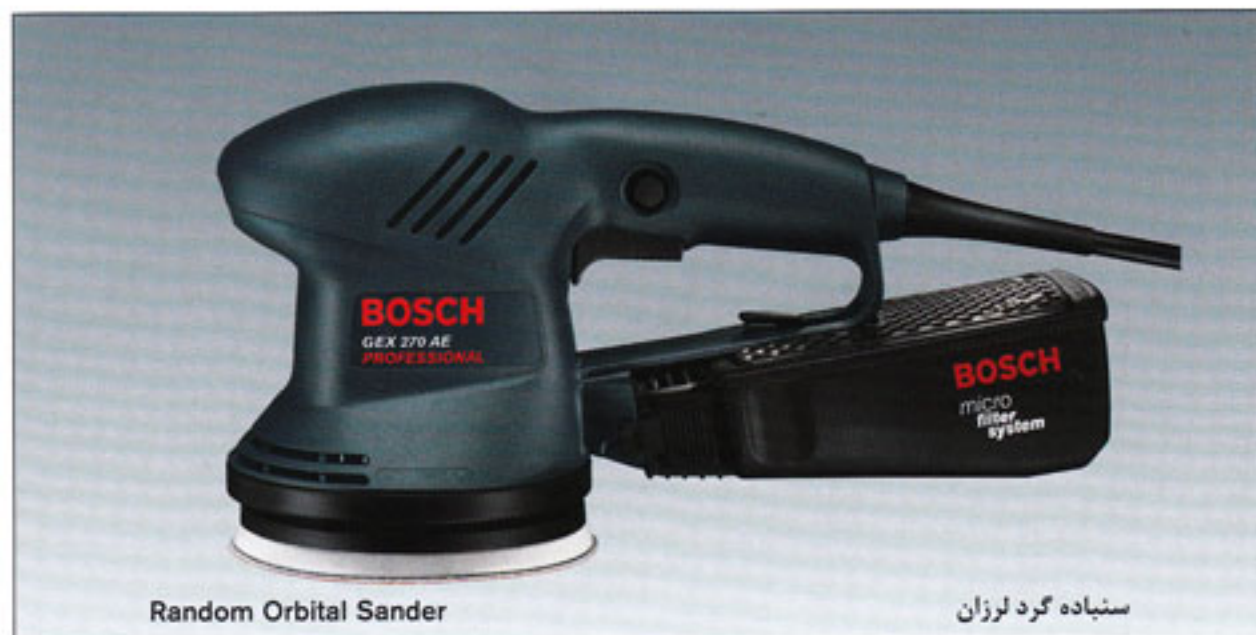

Random Orbital Sander

سنباده گرد لوزان

GEX 270 AE
PROFESSIONAL

GEX 270 AE
حرفه‌ای

Specification:

Sanding plate diameter	125 mm
Oscillations	15,000 - 24000 rpm
Eccentricity	2 mm
Rated power consumption	270 W
Weight	1.5 kg
Model no.	GEX 270 AE
Part number	0 601 37A 704

مشخصات

قطر صفحه سنباده	mm ۱۲۵
حرکت لرزشی	rpm ۱۵۰۰۰ - ۲۴۰۰۰
گریز از مرکز	mm ۲
قدرت خروجی	W ۲۷۰
وزن	kg ۱/۵
شماره مدل	GEX ۲۷۰ AE
شماره فنی	۰ ۶۰۱ ۳۷A ۷۰۴